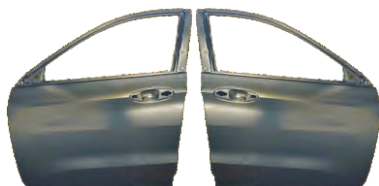

REPLACENT ITEM FOR
HAVAL H6 COUPE

REPLACENT ITEM FOR
HAVAL H6 COUPE 17

REPLACENT ITEM FOR
HAVAL COUPE 18